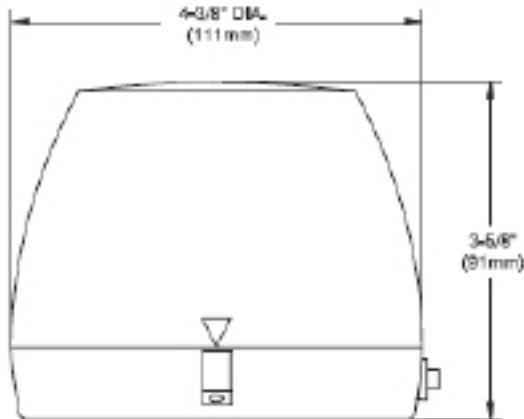

safe^{signal}

product bulletin : zwaailichten

Specificaties

Voltage	12,8VDC
Stroomverbruik	2,25A
Lamp	20 watt halogeen
Candela	42,000
Flitspatroon	110 of 180 flitsen per minuut
Gewicht	0,5kg
Bijgeleverde voedingskabel	2m 50cm met sigarenaanstekeraansluiting

Modellen

CR212*M . . . . . Responder Cadet, dubbele snelheid

Alle modellen worden geleverd met magnetische en vaste montage, zachte kunststof voetbescherming, 2m50 voedingskabel met sigarenaanstekeraansluiting en zwart flashback-schild.

Opties en onderdelen

CR12CC . . . . . 2m 50cm voedingskabel met aansluiting
H12W12V . . . . . 12 watt halogeenlamp voor CR212

Uw verdeler:

safe^{signal}

Beverststraat 70/11

B-3740 Bilzen

tel +32 (485) 396911

email info@safesignal.be

web <http://www.safesignal.be/>

btw be 0697.531.651