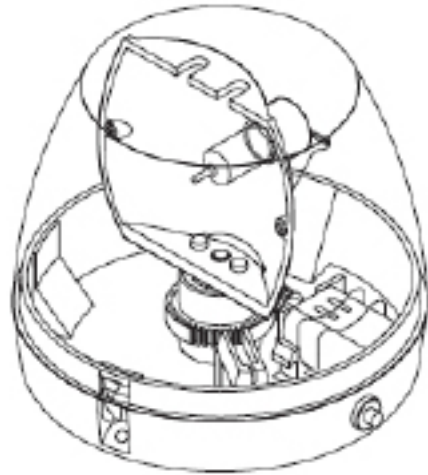

De 20W halogeenlamp is gemonteerd in de spiegel, die naargelang de instelling met behulp van de schakelaar op de voet van de Cadet 120 tot 180 flitsen per minuut geeft. De Cadet is makkelijk met z'n beperkte formaat te verbergen in een voertuig, en kan snel op het dak geplaatst worden. De schakelaar op de sigarenaanstekeraansluiting duidt aan met een indicatorlampje ofdat de Cadet actief is.

In het kort

- 20W halogeenlamp, gemonteerd in draaiende spiegel voor beste lichtopbrengst, geeft 42000 candela
- 110 tot 180 flitsen per minuut, te selecteren met schakelaar
- Beperkt formaat van 10cm hoog en 11cm breed
- Uitgerust met magneetvoet en beschermingsring
- Amper 2,25A stroomverbruik
- Lenskappen beschikbaar in de courante veiligheidskleuren (oranjegeel, blauw, rood, wit, groen, paars)

Applicaties

- Heftrucks en transport op fabrieksterreinen
- Signalisatie bij laden en lossen
- Waarschuwing bij voertuigen in panne of ongeval

safe^{signal}

product bulletin : zwaailichten

Specificaties

Voltage	12,8VDC
Stroomverbruik	2,25A
Lamp	20 watt halogeen
Candela	42,000
Flitspatroon	110 of 180 flitsen per minuut
Gewicht	0,5kg
Bijgeleverde voedingskabel	2m 50cm met sigarenaanstekeraansluiting